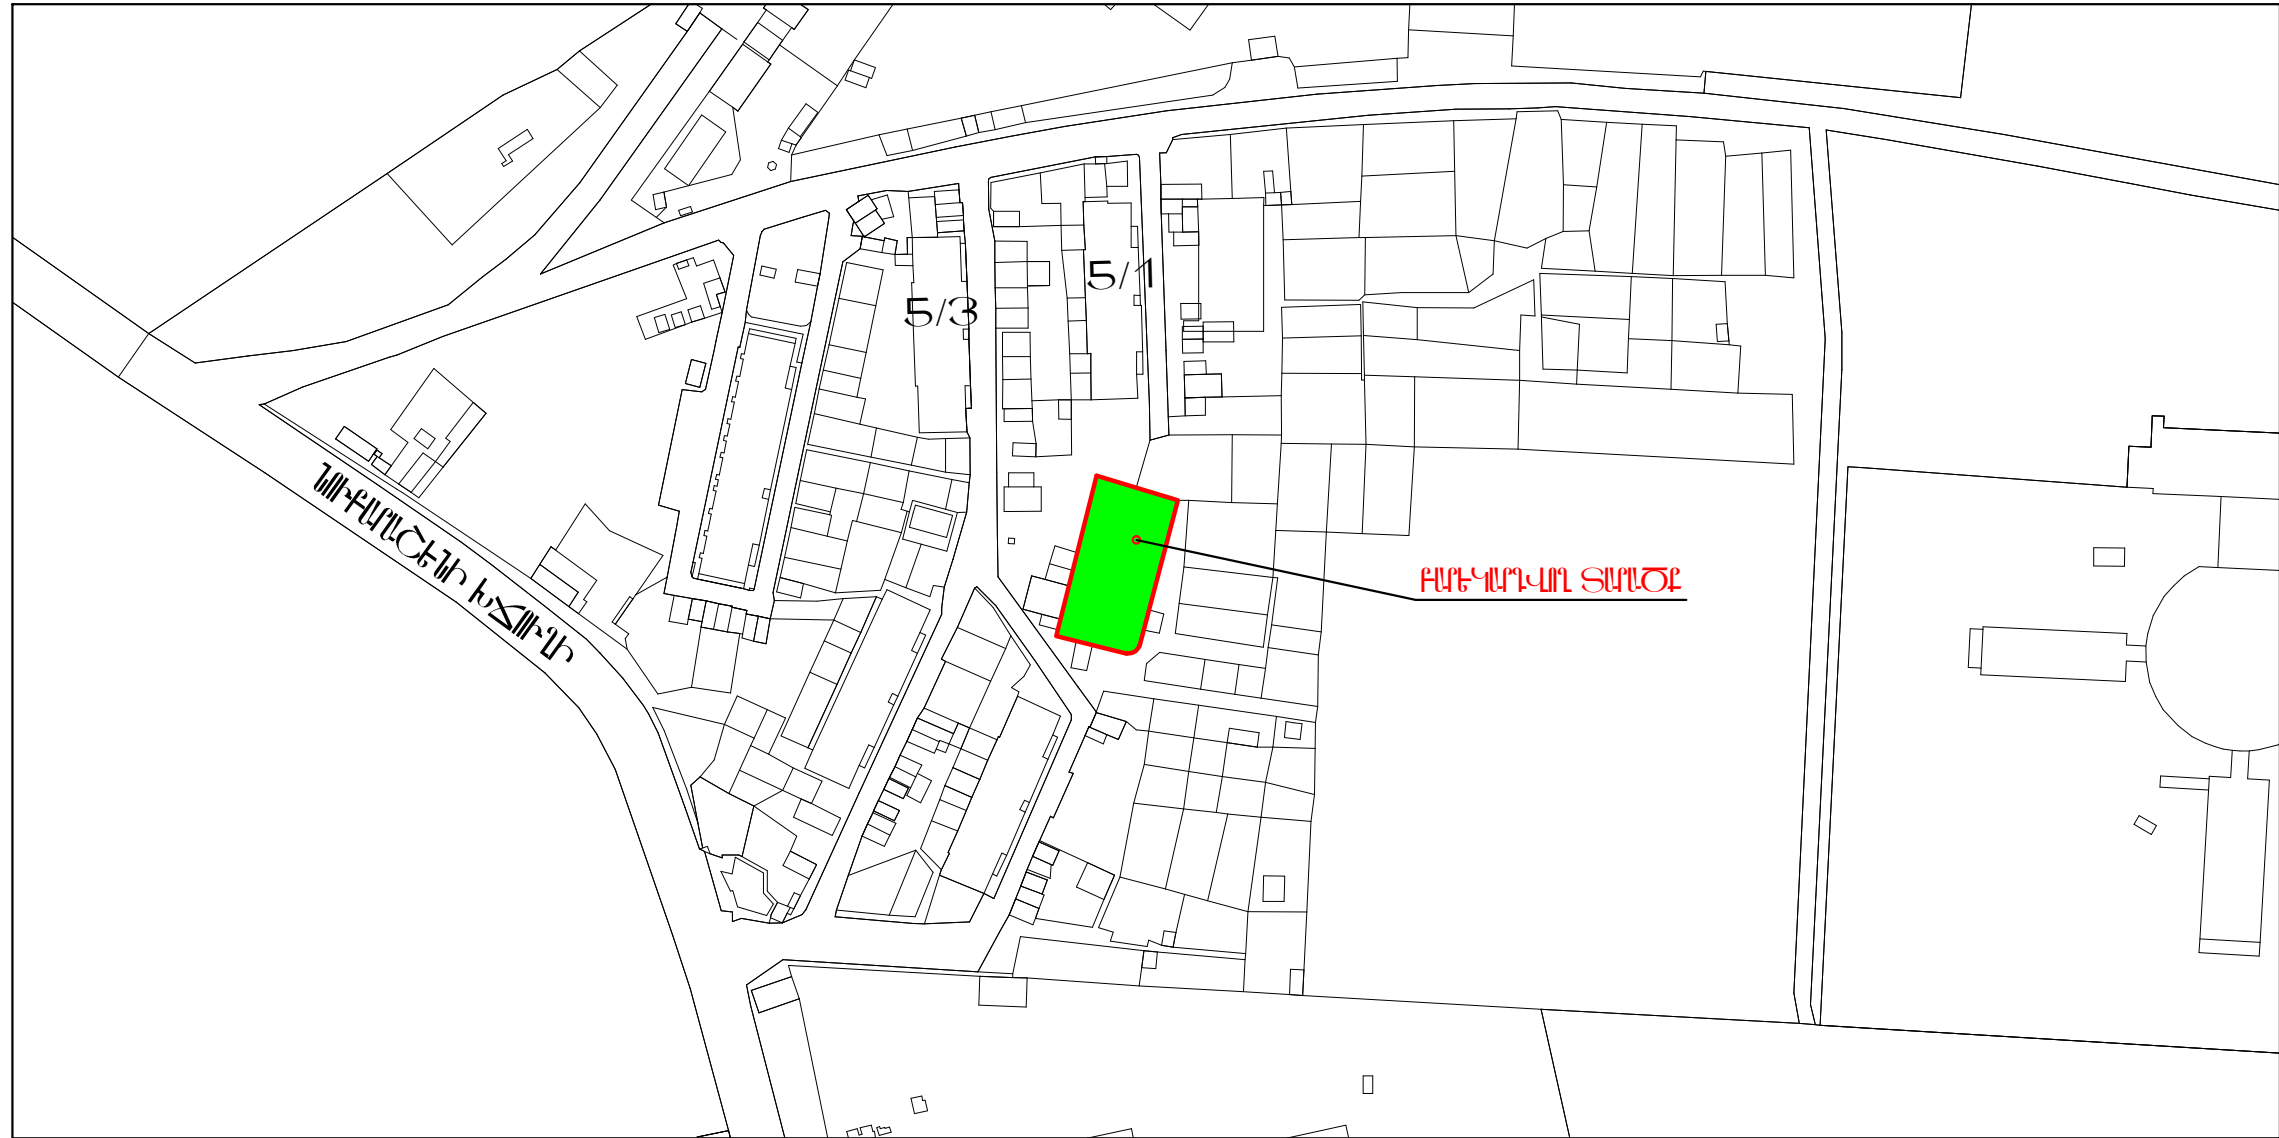

ԻՐԱԿԻՏԱԿԱՆ ՎՃԱՐԱԿԻԾ 1:2000

ՎԱՐՉԱՅՆԵՑԱԾ Է՝
ԷԲԻՈՒՆԻ ՎԱՐՉԱԿԱՆ ՇՐՋԱՆ _____

	Է. ԵԲԻՍ, ԷԲԻՈՒՆԻ ՎԱՐՉԱԿԱՆ ՇՐՋԱՆ, ԳՐԱԿԱՆ 5/1 ՇԵՆԻ ԲԱԿԻ ՀԻՐԱՆՈՒՄԱՆ ԱՇԽԱՏԱԴԵՐ		ՊԼԱՆ N ԵԲ-ՊԼԱՆ 14/66		
	ՏՐԱՏԱՆՈՒՄԵՏՈՒՄԱՐԱԿԱՆ ՈՒՍ	ՓՈՒԼ ԱԵ	ԹԵԹ ՏՇ-1	ԹԵԹԻ 10	«ԷԲԻՍ» ՍՊԸ
ԿԱՆՈՒՑ	Լ. ՎՅՈՒՄԵՅՅԱՆ		ԻՐԱԿԻՏԱԿԱՆ ՎՃԱՐԱԿԻԾ 1:2000		